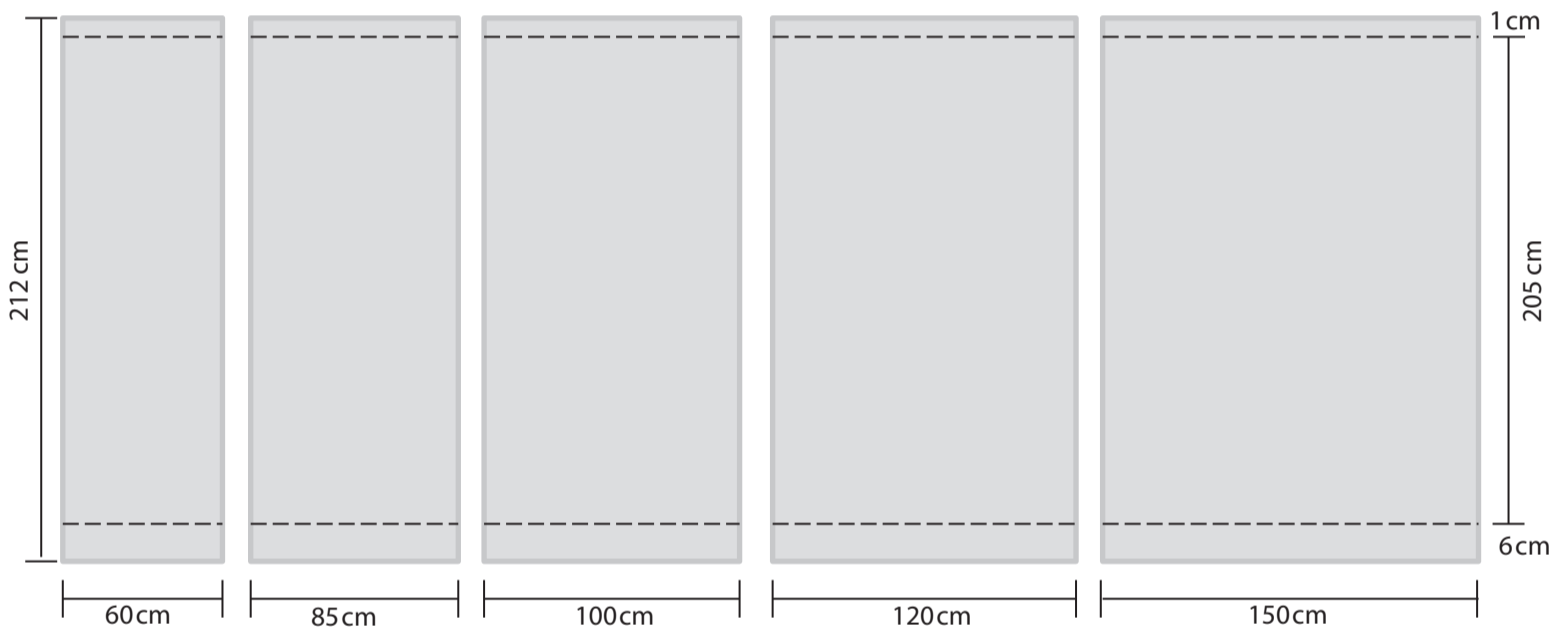

ROLL UP CHROME

	Easy Chrome 60 cm	Easy Chrome 85 cm	Easy Chrome 100 cm	Easy Chrome 120 cm	Easy Chrome 150 cm
#	1400	1401	1402	1403	1404
 KG	2,8 kg	3,2 kg	3,5 kg	4,5 kg	5,5 kg
	60 x 212 cm	85 x 212 cm	100 x 212 cm	120 x 212 cm	150 x 212 cm
	37 x 25 x 68 cm	37 x 25 x 93 cm	37 x 25 x 108 cm	37 x 25 x 128 cm	55 x 25 x 158 cm
					
	x 6				
